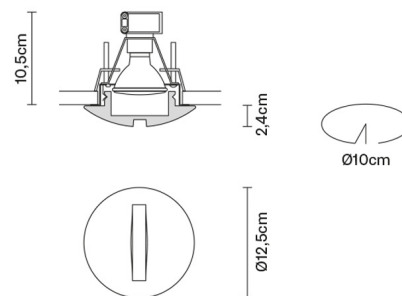

LED 1x10W-
3000K
Cri 80+

Accessori inclusi

LED

Accessori non inclusi

Alimentatore

Peso della lampada

Netto: 0.85 kg

Imballo

Peso lordo: 0.97 kg
Volume: 0.008 m³
N° colli: 1

Informazioni tecniche

IP20
IP44

Dimensioni

Materiali

Vetro cristallo

Varianti colore diffusore

- Bianco
- Altri colori disponibili