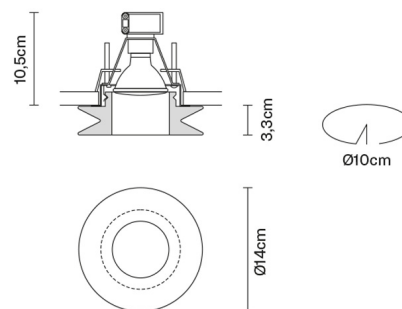

LED 1x10W-
3000K
Cri 80+

Accessori inclusi

LED

Accessori non inclusi

Alimentatore

Peso della lampada

Netto: 1 kg

Imballo

Peso lordo: 1.12 kg
Volume: 0.008 m³
N° colli: 1

Informazioni tecniche

IP20

Dimensioni

Materiali

Vetro cristallo

Varianti colore diffusore

- Bianco
- Altri colori disponibili