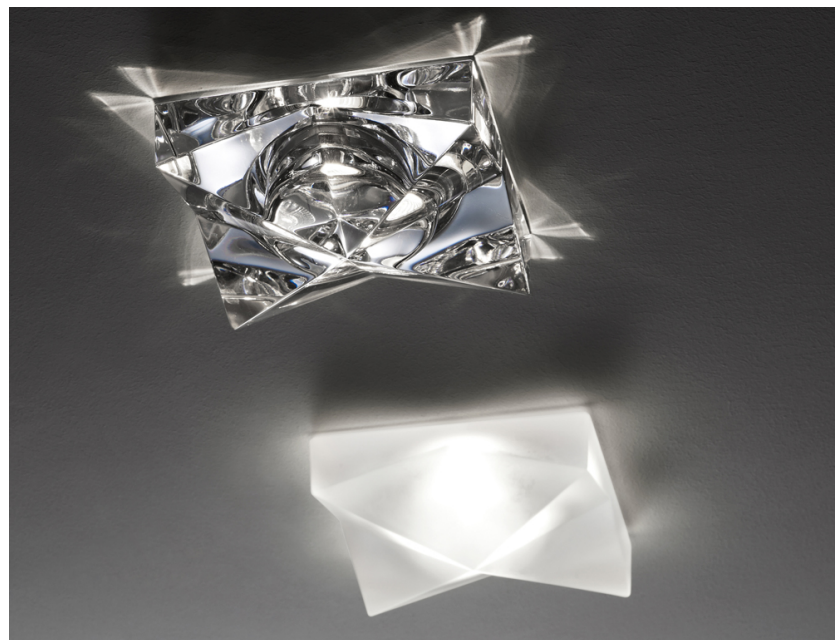

FARETTI

D27F2801

Pamio Design / Luca Scacchetti

Descrizione

Faretto da incasso con diffusore satinato in cristallo.

Dimensioni

Alimentazione

220-240V

Attacco

1xGU10

Materiali

Vetro cristallo

Fonti luminose e alternative

cod. A11105C01

GU10 1x7W - LED
Max Watt. 50W

Varianti colore diffusore

- Bianco
- Altri colori disponibili

Accessori non inclusi

Lampadina

Altre tipologie

Blow Cheope Eli Jnat Lazar

Lei Lui Rombo Shivi Tondo

Peso della lampada

Netto: 1.15 kg