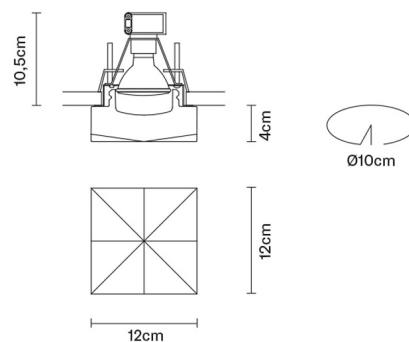

FARETTI

D27F2801

Pamio Design / Luca Scacchetti

Descrizione

Faretto da incasso con diffusore satinato in cristallo.

Dimensioni

Alimentazione

220-240V

Attacco

1xGU10

Materiali

Vetro cristallo

Fonti luminose e alternative

cod. A11105C01

GU10 1x7W - LED
Max Watt. 50W

Varianti colore diffusore

- Bianco
- Altri colori disponibili

Accessori non inclusi

Lampadina

Altre tipologie

Blow Cheope Eli Jnat Lazar

Lei Lui Rombo Shivi Tondo

Peso della lampada

Netto: 1.15 kg

Imballo

Peso lordo: 1.27 kg
Volume: 0.008 m³
N° colli: 1

Informazioni tecniche

IP20
IP44