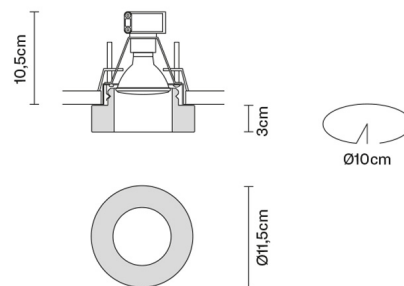

FARETTI

D27F1635

Pamio Design / Luca Scacchetti

Descrizione

Faretto da incasso con diffusore trasparente in cristallo con frontalino in acciaio inox.

Dimensioni

Alimentazione

12V

Attacco

1xGU5,3

Materiali

Vetro cristallo - Acciaio Inox

Fonti luminose e alternative

cod. A10705C01

cod. A10704C10

GU5,3 1x7W - LED
Max Watt. 50W

Cindy

Eli

Jnat

Peso della lampada

Netto: 0.8 kg

Imballo

Peso lordo: 0.92 kg
Volume: 0.008 m³
N° colli: 1

Informazioni tecniche