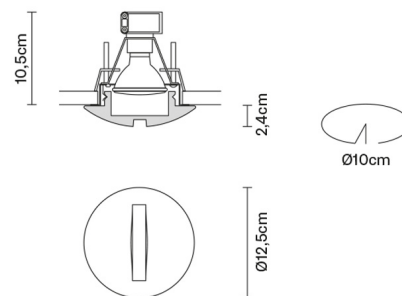

#### Dimensioni

#### Imballo

Peso lordo: 0.88 kg  
Volume: 0.008 m<sup>3</sup>  
N° colli: 1