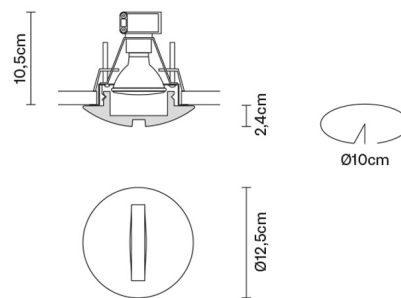

**FARETTI**

**D27F0300**

*Pamio Design / Luca Scacchetti*

**Descrizione**

Faretto da incasso con diffusore trasparente in cristallo.

**Dimensioni**

**Alimentazione**

220-240V

**Attacco**

1xGU10

**Fonti luminose e alternative**

cod. A11105C01

GU10 1x7W - LED  
Max Watt. 50W

**Materiali**

Vetro cristallo

**Varianti colore diffusore**

- Trasparente
- Altri colori disponibili

**Accessori non inclusi**

Lampadina

**Peso della lampada**

Netto: 0.76 kg

**Imballo**

Peso lordo: 0.88 kg  
Volume: 0.008 m<sup>3</sup>  
N° colli: 1

**Informazioni tecniche**