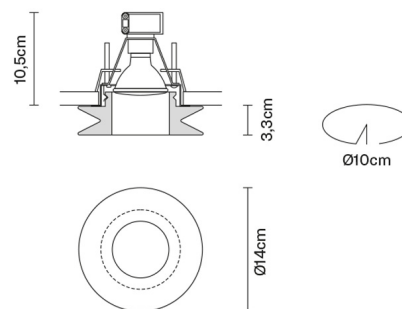

FARETTI

D27F0201

Pamio Design / Luca Scacchetti

Descrizione

Faretto da incasso con diffusore satinato in cristallo.

Dimensioni

Alimentazione

12V

Attacco

1xGU5,3

Materiali

Vetro cristallo

Fonti luminose e alternative

cod. A10705C01

cod. A10704C10

GU5,3 1x7W - LED
Max Watt. 50W

Tondo

Peso della lampada

Netto: 0.95 kg

Imballo

Peso lordo: 1.07 kg
Volume: 0.008 m³
N° colli: 1

Informazioni tecniche

IP20