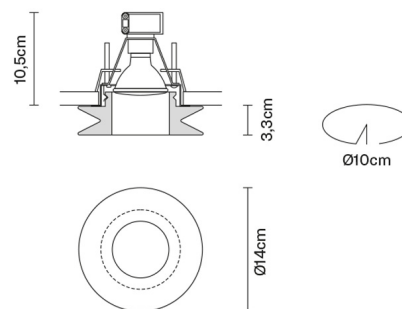

FARETTI

D27F0200

Pamio Design / Luca Scacchetti

Descrizione

Faretto da incasso con diffusore trasparente in cristallo.

Dimensioni

Alimentazione

12V

Vetro cristallo

Varianti colore diffusore

- Trasparente
- Altri colori disponibili

Accessori non inclusi

Lampadina
Trasformatore

Peso della lampada

Netto: 0.95 kg

Imballo

Peso lordo: 1.07 kg
Volume: 0.008 m³
N° colli: 1

Informazioni tecniche

IP20

Altre tipologie

Blow

Cheope

Cindy

Eli