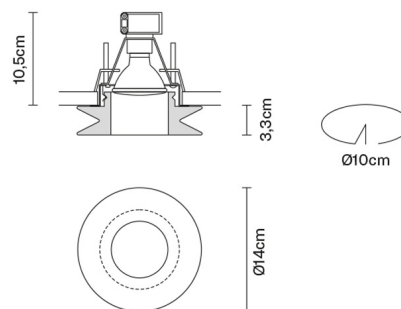

FARETTI

D27F0101

Pamio Design / Luca Scacchetti

Descrizione

Faretto da incasso con diffusore satinato in cristallo.

Dimensioni

Alimentazione

220-240V

Attacco

1xGU10

Materiali

Vetro cristallo

Fonti luminose e alternative

cod. A11105C01

GU10 1x7W - LED
Max Watt. 50W

Varianti colore diffusore

- Bianco
- Altri colori disponibili

Accessori non inclusi

Lampadina

Altre tipologie

Blow Cheope Cindy Eli Jnat

Lazar Lei Lui Rombo Tondo

Peso della lampada

Netto: 0.95 kg

Imballo

Peso lordo: 1.07 kg
Volume: 0.008 m³
N° colli: 1

Informazioni tecniche

IP20