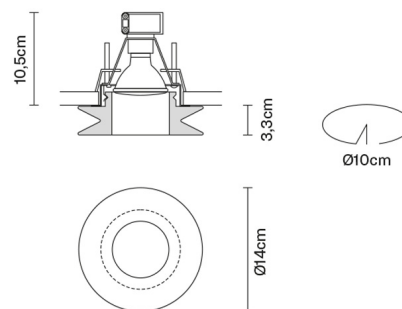

FARETTI

D27F0100

Pamio Design / Luca Scacchetti

Descrizione

Faretto da incasso con diffusore trasparente in cristallo.

Dimensioni

Alimentazione

220-240V

Attacco

1xGU10

Materiali

Vetro cristallo

Fonti luminose e alternative

cod. A11105C01

GU10 1x7W - LED
Max Watt. 50W

Varianti colore diffusore

- Trasparente
- Altri colori disponibili

Accessori non inclusi

Lampadina

Altre tipologie

Blow Cheope Cindy Eli Jnat

Lazar Lei Lui Rombo Tondo

Peso della lampada

Netto: 0.95 kg

Imballo

Peso lordo: 1.07 kg
Volume: 0.008 m³
N° colli: 1

Informazioni tecniche

IP20