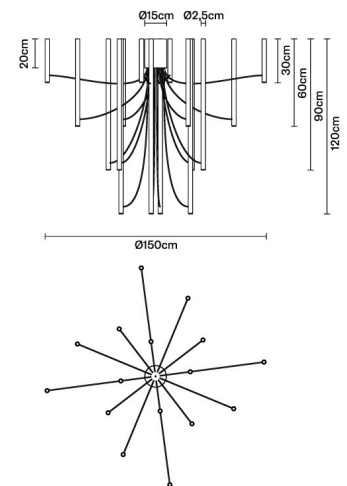

Ari

F55A1201

Marco Spatti & Marco Pietro Ricci

Descrizione

Lampada a sospensione in alluminio anodizzato bianco e cavo in PVC bianco.

Alimentazione

220-240V

LED dimmerabile

1..10V

Fonti luminose e alternative

LED 16x3.2W-
2700K
Cri 80

Accessori inclusi

LED
Alimentatore dimmerabile

Peso della lampada

Netto: 18.14 kg

Imballo

Peso lordo: 0 kg
Volume: 0 m³
N° colli: 1

Informazioni tecniche

IP20

Dimensioni

Materiali

Alluminio

Varianti colore montatura

- Bianco
- Altri colori disponibili