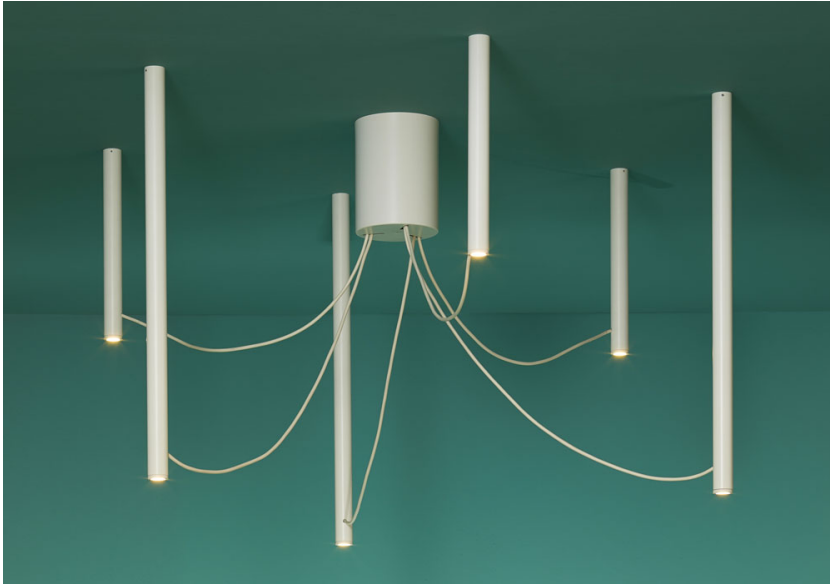

## Descrizione

Lampada a sospensione in alluminio anodizzato bianco e cavo in PVC bianco.