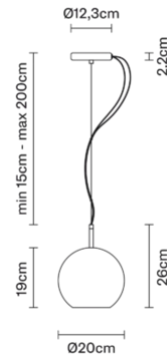

### Dimensions

### Light source and alternatives

E14 1 x 5W

Max Watt. 46W